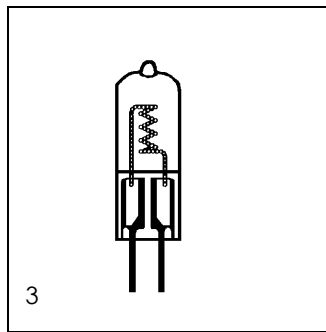

Specjalne lampy operacyjne / Spezialglühlampen verwendbar für Martin Operations- und Behandlungsleuchten

Halogen

Volt	Watt	Socket	Vergleichstyp	Art.-Nr.	Bild Nr.
24	55	G 6.35	86-903-00	50152	1
24	100	G 6.35	88-905-24	50157	2
24	120	G 6.35	86-905-00	50161	3
24	250	GY 6.35	86-910-00	50158	4

Halogenlampe für Endophare Kaltlichtprojektor

Volt	Watt	Socket	Vergleichstyp	Art.-Nr.	Bild Nr.
15	150	Kabelanschluß	98-004-70.07	50156	6

kuppenverspiegelt

Volt	Watt	Socket	Vergleichstyp	Art.-Nr.	Bild Nr.
24	25	Ba 20 d	88-916-04	50154	5
24	50	Ba 20 d	88-916-02	50155	5