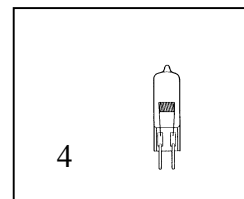

Specjalne lampy operacyjne / Spezialglühlampen verwendbar für Berchtold Chromophare Operationsleuchten

Halogen

Volt	Watt	Socket	Vergleichstyp	OP-Leuchte	Art.-Nr.	Bild Nr.
12	35	GY 6.35	CZ 940-12	D-200	50164	1
12	50	G 6.35	CZ 955-12	D-300	50166	2
24	55	G 6.35	CZ 904-24	C-200 / C-300	50152	3
22.8	110	G 6.35	CZ 905-22	C-450	50159	3
22.8	150	G 6.35	CZ 906-24	C-570	50150	4
22.8	250	G 6.35	CZ 907-22	C-950G	50153	4
24	40	G 6.35	CZ 945-24	D-200	50167	3
24	100	G 6.35	CZ 905-24	C-450alt / B480 B680 / B950	50157	3
24	150	G 6.35	CZ 908-24	C-571	50151	4
24	250	GY 6.35	CZ 907-24	C-950	50158	4
22,8	150	GY 6.35	CZ 908-22	D-650+	50182	4
22.8	150	GY 6.35	CZ 909-22	D-510/540/660	50184	5

Specjalne lampy operacyjne / Spezialglühlampen original für Berchtold Chromophare Operationsleuchten

Halogen

Volt	Watt	Socket	Vergleichstyp	OP-Leuchte	Art.-Nr.	Bild Nr.
12	35	GY 6.35	CZ 940-12	D-200	50164 B	1
12	50	G 6.35	CZ 955-12	D-300	50166 B	2
24	55	G 6.35	CZ 904-24	C-200 / C-300	50152 B	3
22.8	110	G 6.35	CZ 905-22	C-450	50159 B	3
22.8	150	G 6.35	CZ 906-24	C-570	50150 B	4
22.8	250	G 6.35	CZ 907-22	C-950G	50153 B	4
24	40	G 6.35	CZ 945-24	D-200	50167 B	3
24	100	G 6.35	CZ 905-24	C-450alt / B480 B680 / B950	50157 B	3
24	150	G 6.35	CZ 908-24	C-571	50151 B	4
24	250	GY 6.35	CZ 907-24	C-950	50158 B	4
22,8	150	GY 6.35	CZ 908-22	D-650+	50182 B	4
22.8	150	GY 6.35	CZ 909-22	D-510/540/660	50184 B	5