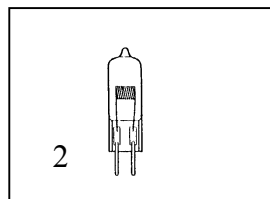

Specjalne lampy operacyjne / Spezialglühlampen verwendbar für Berchtold Chromophare Operationsleuchten

Halogen

Volt	Watt	Socket	Vergleichstyp	OP-Leuchte	Art.-Nr.	Bild Nr.
12	35	GY 6.35	CZ 940-12	D-200	50164	1
12	50	G 6.35	CZ 955-12	D-300	50166	2
24	55	G 6.35	CZ 904-24	C-200 / C-300	50152	3
22.8	110	G 6.35	CZ 905-22	C-450	50159	3
22.8	150	G 6.35	CZ 906-24	C-570	50150	4
22.8	250	G 6.35	CZ 907-22	C-950G	50153	4
24	40	G 6.35	CZ 945-24	D-200	50167	3
24	100	G 6.35	CZ 905-24	C-450alt / B480 B680 / B950	50157	3
24	150	G 6.35	CZ 908-24	C-571	50151	4
24	250	GY 6.35	CZ 907-24	C-950	50158	4
22,8	150	GY 6.35	CZ 908-22	D-650+	50182	4
22.8	150	GY 6.35	CZ 909-22	D-510/540/660	50184	5

Specjalne lampy operacyjne / Spezialglühlampen original für Berchtold Chromophare Operationsleuchten

Halogen

Volt	Watt	Socket	Vergleichstyp	OP-Leuchte	Art.-Nr.	Bild Nr.
12	35	GY 6.35	CZ 940-12	D-200	50164 B	1
12	50	G 6.35	CZ 955-12	D-300	50166 B	2
24	55	G 6.35	CZ 904-24	C-200 / C-300	50152 B	3
22.8	110	G 6.35	CZ 905-22	C-450	50159 B	3
22.8	150	G 6.35	CZ 906-24	C-570	50150 B	4
22.8	250	G 6.35	CZ 907-22	C-950G	50153 B	4
24	40	G 6.35	CZ 945-24	D-200	50167 B	3
24	100	G 6.35	CZ 905-24	C-450alt / B480 B680 / B950	50157 B	3
24	150	G 6.35	CZ 908-24	C-571	50151 B	4
24	250	GY 6.35	CZ 907-24	C-950	50158 B	4
22,8	150	GY 6.35	CZ 908-22	D-650+	50182 B	4
22.8	150	GY 6.35	CZ 909-22	D-510/540/660	50184 B	5