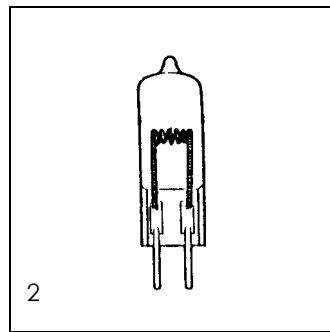

Specjalne lampy operacyjne / Spezialglühlampen verwendbar für Martin Operations- und Behandlungsleuchten

Halogen

Volt	Watt	Socket	Vergleichstyp	Art.-Nr.	Bild Nr.
24	55	G 6.35	86-903-00	50152	1
24	100	G 6.35	88-905-24	50157	2
24	120	G 6.35	86-905-00	50161	3
24	250	GY 6.35	86-910-00	50158	4

Halogenlampe für Endophare Kaltlichtprojektor

Volt	Watt	Socket	Vergleichstyp	Art.-Nr.	Bild Nr.
15	150	Kabelanschluß	98-004-70.07	50156	6

kuppenverspiegelt

Volt	Watt	Socket	Vergleichstyp	Art.-Nr.	Bild Nr.
24	25	Ba 20 d	88-916-04	50154	5
24	50	Ba 20 d	88-916-02	50155	5