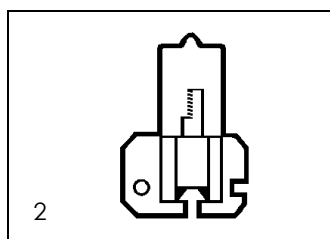

Halogen

Volt	Watt	Socket	Vergleichstyp	Art.-Nr.	Bild Nr.
24	120	X 514	H 6950	50162	1

Specjalna lampa operacyjna / Spezialglühlampe für ANGENIEUX Operationsleuchten

Halogen

Volt	Watt	Socket	Vergleichstyp	Art.-Nr.	Bild Nr.
24	70	X511	104316	50221	2