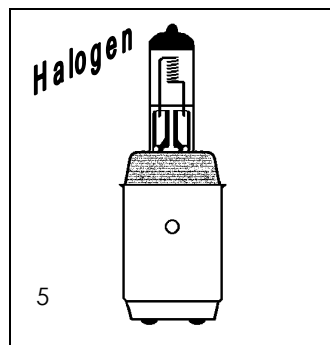

Specjalne lampy operacyjne / Spezialglühlampen verwendbar für Hanalux Operationsleuchten

kuppenverspiegelt

Volt	Watt	Socket	OP-Leuchte	Art.-Nr.	Bild Nr.
12	25	Ba 15 d	Hospital 67-Ende	50101	1
24	25	Ba 15 d	Hamburg 67-81	50102	1
24	40	Ba 15 d	Hamburg 74-81	50103	1
24 Halogen	40	Ba 15 d	Hamburg 74-81	50133	4
24	50	BX 22 d	Boston / London Wien / Universal	50105	2
24 Halogen	50	BX 22 d	Boston / London Wien / Universal	50134	5
50	30	Ba 15 d	Hamburg 67-81	50104	1
50	50	BX 22 d	Boston / London Wien / Universal	50106	2
110	30	Ba 15 d	Hamburg 67-81	50129	1
110	50	BX 22 d	Boston / London Wien / Universal	50130	2
220 230	50	BX 22 d	Boston 75-81 Wien 67-82	50107	2
240 250	50	BX 22 d	London 73-79 Universal 73-83	50108	2

kuppenverspiegelt, mattiert

Volt	Watt	Socket	OP-Leuchte	Art.-Nr.	Bild Nr.
110	50	BX 22 d	Boston / London Wien / Universal	50132	3
220 230	50	BX 22 d	Boston 75-81 Wien 67-82	50110	3
240 250	50	BX 22 d	London 73-79 Universal 73-83	50111	3