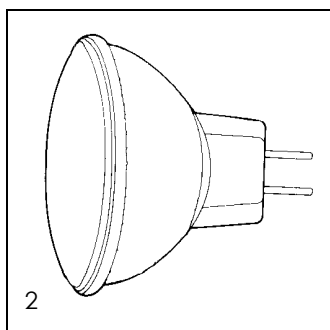

Specjalne lampy operacyjne / Spezialglühlampen verwendbar für Berchtold Operationsleuchten und Endophare Kaltlichtprojektor

kuppenverspiegelt

Volt	Watt	Socket	Vergleichstyp	Art.-Nr.	Bild Nr.
24	25	Ba 20 d	CZ 916-04	50154	1
24	50	Ba 20 d	CZ 916-02	50155	1

Halogenersatzlampe für Endolite

Volt	Watt	Socket	Vergleichstyp	Art.-Nr.	Bild Nr.
12	20	GU 5.3	CZ 960-12	50165	2

Halogenlampe für Endophare Kaltlichtprojektor

Volt	Watt	Socket	Vergleichstyp	Art.-Nr.	Bild Nr.
15	150	Kabelanschluß	100052579	50156	3