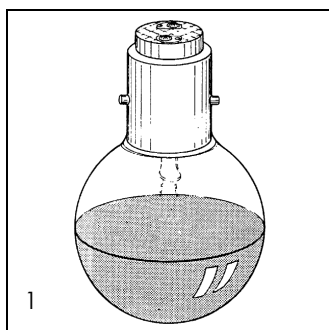

Specjalne lampy operacyjne / Spezialglühlampen verwendbar für Berchtold Operationsleuchten und Endophare Kaltlichtprojektor

kuppenverspiegelt

Volt	Watt	Socket	Vergleichstyp	Art.-Nr.	Bild Nr.
24	25	Ba 20 d	CZ 916-04	50154	1
24	50	Ba 20 d	CZ 916-02	50155	1

Halogenersatzlampe für Endolite

Volt	Watt	Socket	Vergleichstyp	Art.-Nr.	Bild Nr.
12	20	GU 5.3	CZ 960-12	50165	2

Halogenlampe für Endophare Kaltlichtprojektor

Volt	Watt	Socket	Vergleichstyp	Art.-Nr.	Bild Nr.
15	150	Kabelanschluß	100052579	50156	3