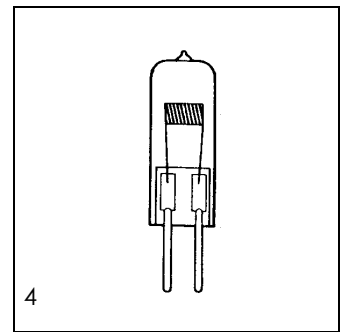

Specjalne lampy operacyjne / Spezialglühlampen verwendbar für Martin Operations- und Behandlungsleuchten

Halogen

Volt	Watt	Socket	Vergleichstyp	Art.-Nr.	Bild Nr.
24	55	G 6.35	86-903-00	50152	1
24	100	G 6.35	88-905-24	50157	2
24	120	G 6.35	86-905-00	50161	3
24	250	GY 6.35	86-910-00	50158	4

Halogenlampe für Endophare Kaltlichtprojektor

Volt	Watt	Socket	Vergleichstyp	Art.-Nr.	Bild Nr.
15	150	Kabelanschluß	98-004-70.07	50156	6

kuppenverspiegelt

Volt	Watt	Socket	Vergleichstyp	Art.-Nr.	Bild Nr.
24	25	Ba 20 d	88-916-04	50154	5
24	50	Ba 20 d	88-916-02	50155	5