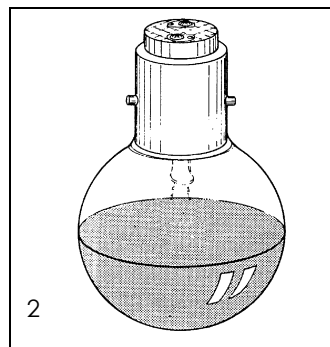

Specjalne lampy operacyjne / Spezialglühlampen verwendbar für Hanalux Operationsleuchten

kuppenverspiegelt

Volt	Watt	Socket	OP-Leuchte	Art.-Nr.	Bild Nr.
12	25	Ba 15 d	Hospital 67-Ende	50101	1
24	25	Ba 15 d	Hamburg 67-81	50102	1
24	40	Ba 15 d	Hamburg 74-81	50103	1
24 Halogen	40	Ba 15 d	Hamburg 74-81	50133	4
24	50	BX 22 d	Boston / London Wien / Universal	50105	2
24 Halogen	50	BX 22 d	Boston / London Wien / Universal	50134	5
50	30	Ba 15 d	Hamburg 67-81	50104	1
50	50	BX 22 d	Boston / London Wien / Universal	50106	2
110	30	Ba 15 d	Hamburg 67-81	50129	1
110	50	BX 22 d	Boston / London Wien / Universal	50130	2
220 230	50	BX 22 d	Boston 75-81 Wien 67-82	50107	2
240 250	50	BX 22 d	London 73-79 Universal 73-83	50108	2

kuppenverspiegelt, mattiert

Volt	Watt	Socket	OP-Leuchte	Art.-Nr.	Bild Nr.
110	50	BX 22 d	Boston / London Wien / Universal	50132	3
220 230	50	BX 22 d	Boston 75-81 Wien 67-82	50110	3
240 250	50	BX 22 d	London 73-79 Universal 73-83	50111	3