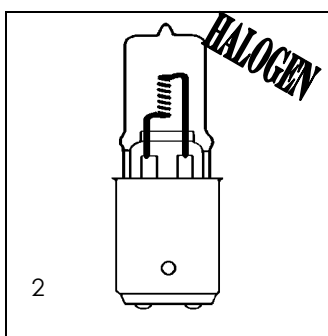

Specjalne lampy operacyjne / Spezialglühlampen verwendbar für Dr. Mach Operations- und Behandlungsleuchten

Halogen

Volt	Watt	Socket	Vergleichstype	Art.-Nr.	Bild Nr.
22.8 / 24	40	G 6.35	1240/91 Halogen	50163	1
22.8 / 24	40	Ba 15 d	1210/91H Halogen	50160	2
24	40	Ba 15 d	1210/91 kuppenverspiegelt	50169	3
22.8 / 24	50	G 6.35	1660/91 Halogen	50170	1
24	60	Ba 20 d	1150/91 kuppenverspiegelt	50443	4