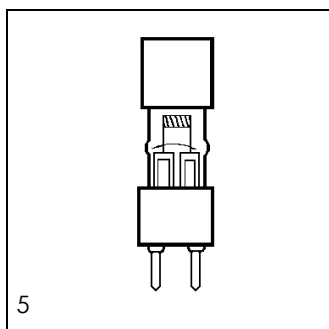

Spezialglühlampe für DKK Operationsleuchten

Halogen

Volt	Watt	Socket	Vergleichstype	Art.-Nr.	Bild Nr.
24	50	G 8	24501	50219	5