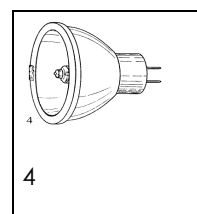

Specjalne lampy operacyjne / Spezialglühlampen verwendbar für Hanulux Operations- und Behandlungsleuchten

Halogen

Volt	Watt	Socket	OP-Leuchte	Art.-Nr.	Bild Nr.
22.8	40	G 6.35	Melbourne /Oslo Heidelberg	50120	1
22.8	50	G 6.35	London / Frankfurt	50121	1
22.8	50	G 6.35	Wendellage axial	50125	2
22.8	75	R 7 S	Amsterdam	50122	3
12	100	GZ 6.35	Spezial	50123	4
12	100	mit Litzen	Endoskopie	50126	8
12	100	mit Litzen	Endoskopie	50128	8
15	150	GZ 6.35	Endoskopie	50124	4
24	50	Spezial	blue 30	50143	5
22,8	40	G 6,35	blue30 Neu	52226	10
21.8	130	Spezial	blue 80	50144	6
22,8	80	G 6,35	blue 80 Neu	52228	10
22.8	90	Spezial	blue 90 / 130	50145	9

Halogen „Original Hanulux“

Volt	Watt	Socket	Hanulux-Nr.	Art.-Nr.	Bild Nr.
22.8	40	G 6.35	56018769	50139	1
22.8	50	G 6.35	56018566	50140	1
22.8	50	G 6.35	56115282 56051757	50141	2
22.8	75	R 7 S	56018366	50142	3
24	50	Spezial	blue 30 /5605301	50136	5
22,8	40	G6,35	blue30N/369001997	50136N	10
21.8	130	Spezial	blue 80 / 56053026	50137	6
22,8V	80	G 6,35	blue 80 N/369002997	50137N	10
22.8	90	Spezial	blue 90 / 130 56053198	50138	9
22.8	113	Spezial	blue 100 56053296	50146	7
22.8	40	G 6.35	Serie 3000 567901947	50148H	10

Für jeden Zweck die richtige Lampe