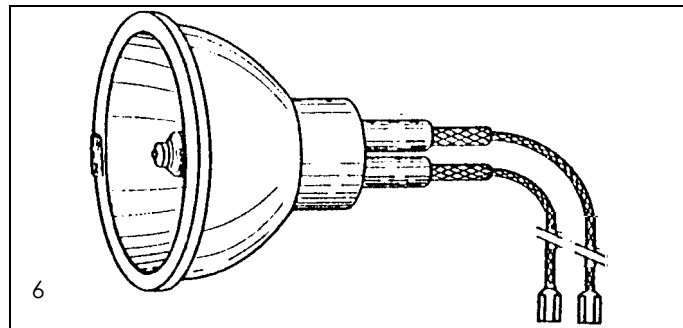

Specjalne lampy operacyjne / Spezialglühlampen verwendbar für Martin Operations- und Behandlungsleuchten

Halogen

Volt	Watt	Socket	Vergleichstyp	Art.-Nr.	Bild Nr.
24	55	G 6.35	86-903-00	50152	1
24	100	G 6.35	88-905-24	50157	2
24	120	G 6.35	86-905-00	50161	3
24	250	GY 6.35	86-910-00	50158	4

Halogenlampe für Endophare Kaltlichtprojektor

Volt	Watt	Socket	Vergleichstyp	Art.-Nr.	Bild Nr.
15	150	Kabelanschluß	98-004-70.07	50156	6

kuppenverspiegelt

Volt	Watt	Socket	Vergleichstyp	Art.-Nr.	Bild Nr.
24	25	Ba 20 d	88-916-04	50154	5
24	50	Ba 20 d	88-916-02	50155	5