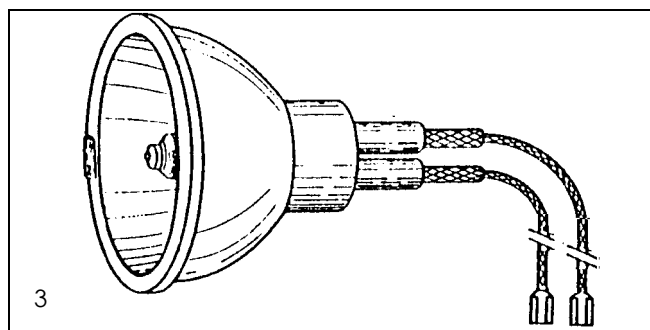

Specjalne lampy operacyjne / Spezialglühlampen verwendbar für Berchtold Operationsleuchten und Endophare Kaltlichtprojektor

kuppenverspiegelt

Volt	Watt	Socket	Vergleichstyp	Art.-Nr.	Bild Nr.
24	25	Ba 20 d	CZ 916-04	50154	1
24	50	Ba 20 d	CZ 916-02	50155	1

Halogenersatzlampe für Endolite

Volt	Watt	Socket	Vergleichstyp	Art.-Nr.	Bild Nr.
12	20	GU 5.3	CZ 960-12	50165	2

Halogenlampe für Endophare Kaltlichtprojektor

Volt	Watt	Socket	Vergleichstyp	Art.-Nr.	Bild Nr.
15	150	Kabelanschluß	100052579	50156	3