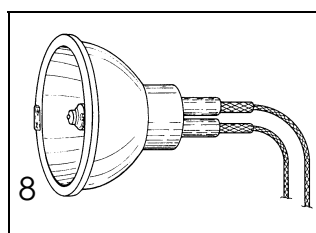

Specjalne lampy operacyjne / Spezialglühlampen verwendbar für Hanulux Operations- und Behandlungsleuchten

Halogen

Volt	Watt	Socket	OP-Leuchte	Art.-Nr.	Bild Nr.
22.8	40	G 6.35	Melbourne /Oslo Heidelberg	50120	1
22.8	50	G 6.35	London / Frankfurt	50121	1
22.8	50	G 6.35	Wendellage axial	50125	2
22.8	75	R 7 S	Amsterdam	50122	3
12	100	GZ 6.35	Spezial	50123	4
12	100	mit Litzen	Endoskopie	50126	8
12	100	mit Litzen	Endoskopie	50128	8
15	150	GZ 6.35	Endoskopie	50124	4
24	50	Spezial	blue 30	50143	5
22,8	40	G 6,35	blue30 Neu	52226	10
21.8	130	Spezial	blue 80	50144	6
22,8	80	G 6,35	blue 80 Neu	52228	10
22.8	90	Spezial	blue 90 / 130	50145	9

Halogen „Original Hanulux“

Volt	Watt	Socket	Hanulux-Nr.	Art.-Nr.	Bild Nr.
22.8	40	G 6.35	56018769	50139	1
22.8	50	G 6.35	56018566	50140	1
22.8	50	G 6.35	56115282 56051757	50141	2
22.8	75	R 7 S	56018366	50142	3
24	50	Spezial	blue 30 /5605301	50136	5
22,8	40	G6,35	blue30N/369001997	50136N	10
21.8	130	Spezial	blue 80 / 56053026	50137	6
22,8V	80	G 6,35	blue 80 N/369002997	50137N	10
22.8	90	Spezial	blue 90 / 130 56053198	50138	9
22.8	113	Spezial	blue 100 56053296	50146	7
22.8	40	G 6.35	Serie 3000 567901947	50148H	10

Für jeden Zweck die richtige Lampe