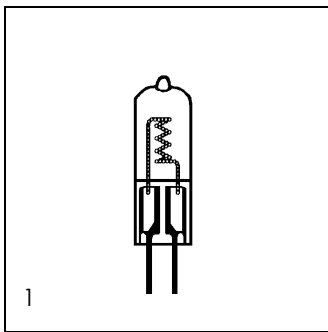

Specjalne lampy operacyjne / Spezialglühlampen verwendbar für Martin Operations- und Behandlungsleuchten

Halogen

Volt	Watt	Socket	Vergleichstyp	Art.-Nr.	Bild Nr.
24	55	G 6.35	86-903-00	50152	1
24	100	G 6.35	88-905-24	50157	2
24	120	G 6.35	86-905-00	50161	3
24	250	GY 6.35	86-910-00	50158	4

Halogenlampe für Endophare Kaltlichtprojektor

Volt	Watt	Socket	Vergleichstyp	Art.-Nr.	Bild Nr.
15	150	Kabelanschluß	98-004-70.07	50156	6

kuppenverspiegelt

Volt	Watt	Socket	Vergleichstyp	Art.-Nr.	Bild Nr.
24	25	Ba 20 d	88-916-04	50154	5
24	50	Ba 20 d	88-916-02	50155	5