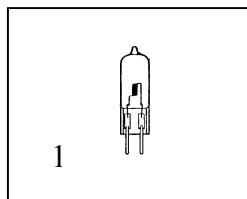

Specjalne lampy operacyjne / Spezialglühlampen verwendbar für Berchtold Chromophare Operationsleuchten

Halogen

Volt	Watt	Socket	Vergleichstyp	OP-Leuchte	Art.-Nr.	Bild Nr.
12	35	GY 6.35	CZ 940-12	D-200	50164	1
12	50	G 6.35	CZ 955-12	D-300	50166	2
24	55	G 6.35	CZ 904-24	C-200 / C-300	50152	3
22.8	110	G 6.35	CZ 905-22	C-450	50159	3
22.8	150	G 6.35	CZ 906-24	C-570	50150	4
22.8	250	G 6.35	CZ 907-22	C-950G	50153	4
24	40	G 6.35	CZ 945-24	D-200	50167	3
24	100	G 6.35	CZ 905-24	C-450alt / B480 B680 / B950	50157	3
24	150	G 6.35	CZ 908-24	C-571	50151	4
24	250	GY 6.35	CZ 907-24	C-950	50158	4
22,8	150	GY 6.35	CZ 908-22	D-650+	50182	4
22.8	150	GY 6.35	CZ 909-22	D-510/540/660	50184	5

Specjalne lampy operacyjne / Spezialglühlampen original für Berchtold Chromophare Operationsleuchten

Halogen

Volt	Watt	Socket	Vergleichstyp	OP-Leuchte	Art.-Nr.	Bild Nr.
12	35	GY 6.35	CZ 940-12	D-200	50164 B	1
12	50	G 6.35	CZ 955-12	D-300	50166 B	2
24	55	G 6.35	CZ 904-24	C-200 / C-300	50152 B	3
22.8	110	G 6.35	CZ 905-22	C-450	50159 B	3
22.8	150	G 6.35	CZ 906-24	C-570	50150 B	4
22.8	250	G 6.35	CZ 907-22	C-950G	50153 B	4
24	40	G 6.35	CZ 945-24	D-200	50167 B	3
24	100	G 6.35	CZ 905-24	C-450alt / B480 B680 / B950	50157 B	3
24	150	G 6.35	CZ 908-24	C-571	50151 B	4
24	250	GY 6.35	CZ 907-24	C-950	50158 B	4
22,8	150	GY 6.35	CZ 908-22	D-650+	50182 B	4
22.8	150	GY 6.35	CZ 909-22	D-510/540/660	50184 B	5