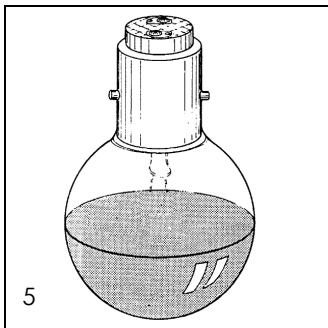

Specjalne lampy operacyjne / Spezialglühlampen verwendbar für Martin Operations- und Behandlungsleuchten

Halogen

Volt	Watt	Socket	Vergleichstyp	Art.-Nr.	Bild Nr.
24	55	G 6.35	86-903-00	50152	1
24	100	G 6.35	88-905-24	50157	2
24	120	G 6.35	86-905-00	50161	3
24	250	GY 6.35	86-910-00	50158	4

Halogenlampe für Endophare Kaltlichtprojektor

Volt	Watt	Socket	Vergleichstyp	Art.-Nr.	Bild Nr.
15	150	Kabelanschluß	98-004-70.07	50156	6

kuppenverspiegelt

Volt	Watt	Socket	Vergleichstyp	Art.-Nr.	Bild Nr.
24	25	Ba 20 d	88-916-04	50154	5
24	50	Ba 20 d	88-916-02	50155	5