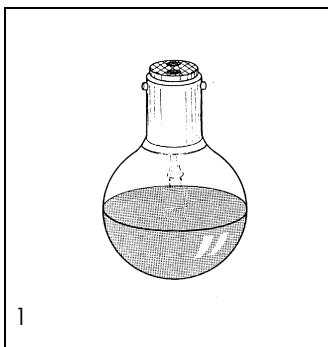

Specjalne lampy operacyjne / Spezialglühlampen verwendbar für Hanalux Operationsleuchten

kuppenverspiegelt

Volt	Watt	Socket	OP-Leuchte	Art.-Nr.	Bild Nr.
12	25	Ba 15 d	Hospital 67-Ende	50101	1
24	25	Ba 15 d	Hamburg 67-81	50102	1
24	40	Ba 15 d	Hamburg 74-81	50103	1
24 Halogen	40	Ba 15 d	Hamburg 74-81	50133	4
24	50	BX 22 d	Boston / London Wien / Universal	50105	2
24 Halogen	50	BX 22 d	Boston / London Wien / Universal	50134	5
50	30	Ba 15 d	Hamburg 67-81	50104	1
50	50	BX 22 d	Boston / London Wien / Universal	50106	2
110	30	Ba 15 d	Hamburg 67-81	50129	1
110	50	BX 22 d	Boston / London Wien / Universal	50130	2
220 230	50	BX 22 d	Boston 75-81 Wien 67-82	50107	2
240 250	50	BX 22 d	London 73-79 Universal 73-83	50108	2

kuppenverspiegelt, mattiert

Volt	Watt	Socket	OP-Leuchte	Art.-Nr.	Bild Nr.
110	50	BX 22 d	Boston / London Wien / Universal	50132	3
220 230	50	BX 22 d	Boston 75-81 Wien 67-82	50110	3
240 250	50	BX 22 d	London 73-79 Universal 73-83	50111	3