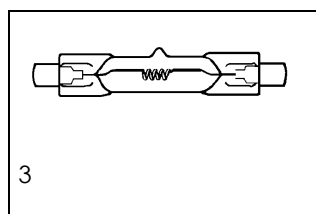

Specjalne lampy operacyjne / Spezialglühlampen verwendbar für Hanulux Operations- und Behandlungsleuchten

Halogen

Volt	Watt	Socket	OP-Leuchte	Art.-Nr.	Bild Nr.
22.8	40	G 6.35	Melbourne /Oslo Heidelberg	50120	1
22.8	50	G 6.35	London / Frankfurt	50121	1
22.8	50	G 6.35	Wendellage axial	50125	2
22.8	75	R 7 S	Amsterdam	50122	3
12	100	GZ 6.35	Spezial	50123	4
12	100	mit Litzen	Endoskopie	50126	8
12	100	mit Litzen	Endoskopie	50128	8
15	150	GZ 6.35	Endoskopie	50124	4
24	50	Spezial	blue 30	50143	5
22,8	40	G 6,35	blue30 Neu	52226	10
21.8	130	Spezial	blue 80	50144	6
22,8	80	G 6,35	blue 80 Neu	52228	10
22.8	90	Spezial	blue 90 / 130	50145	9

Halogen „Original Hanulux“

Volt	Watt	Socket	Hanulux-Nr.	Art.-Nr.	Bild Nr.
22.8	40	G 6.35	56018769	50139	1
22.8	50	G 6.35	56018566	50140	1
22.8	50	G 6.35	56115282 56051757	50141	2
22.8	75	R 7 S	56018366	50142	3
24	50	Spezial	blue 30 /5605301	50136	5
22,8	40	G6,35	blue30N/369001997	50136N	10
21.8	130	Spezial	blue 80 / 56053026	50137	6
22,8V	80	G 6,35	blue 80 N/369002997	50137N	10
22.8	90	Spezial	blue 90 / 130 56053198	50138	9
22.8	113	Spezial	blue 100 56053296	50146	7
22.8	40	G 6.35	Serie 3000 567901947	50148H	10

Für jeden Zweck die richtige Lampe