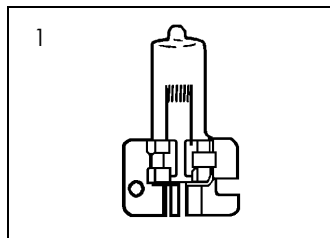

Spezialglühlampe für DKK Operationsleuchten

Halogen

Volt	Watt	Socket	Vergleichstype	Art.-Nr.	Bild Nr.
24	50	G 8	24501	50219	5

Für jeden Zweck die richtige Lampe

Specjalna lampa operacyjna / Spezialglühlampe für ALM Operationsleuchten

Halogen

Volt	Watt	Socket	Vergleichstyp	Art.-Nr.	Bild Nr.
24	120	X 514	H 6950	50162	1

Specjalna lampa operacyjna / Spezialglühlampe für ANGENIEUX Operationsleuchten

Halogen

Volt	Watt	Socket	Vergleichstyp	Art.-Nr.	Bild Nr.
24	70	X511	104316	50221	2