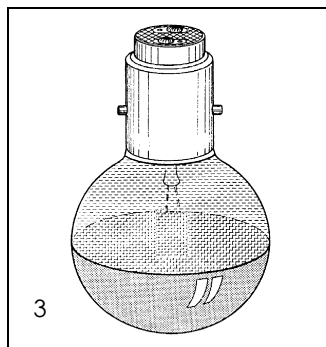

Specjalne lampy operacyjne / Spezialglühlampen verwendbar für Hanalux Operationsleuchten

kuppenverspiegelt

Volt	Watt	Socket	OP-Leuchte	Art.-Nr.	Bild Nr.
12	25	Ba 15 d	Hospital 67-Ende	50101	1
24	25	Ba 15 d	Hamburg 67-81	50102	1
24	40	Ba 15 d	Hamburg 74-81	50103	1
24 Halogen	40	Ba 15 d	Hamburg 74-81	50133	4
24	50	BX 22 d	Boston / London Wien / Universal	50105	2
24 Halogen	50	BX 22 d	Boston / London Wien / Universal	50134	5
50	30	Ba 15 d	Hamburg 67-81	50104	1
50	50	BX 22 d	Boston / London Wien / Universal	50106	2
110	30	Ba 15 d	Hamburg 67-81	50129	1
110	50	BX 22 d	Boston / London Wien / Universal	50130	2
220 230	50	BX 22 d	Boston 75-81 Wien 67-82	50107	2
240 250	50	BX 22 d	London 73-79 Universal 73-83	50108	2

kuppenverspiegelt, mattiert

Volt	Watt	Socket	OP-Leuchte	Art.-Nr.	Bild Nr.
110	50	BX 22 d	Boston / London Wien / Universal	50132	3
220 230	50	BX 22 d	Boston 75-81 Wien 67-82	50110	3
240 250	50	BX 22 d	London 73-79 Universal 73-83	50111	3