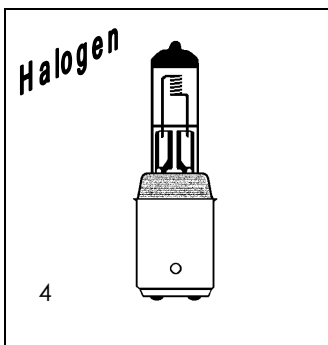

Specjalne lampy operacyjne / Spezialglühlampen verwendbar für Hanalux Operationsleuchten

kuppenverspiegelt

Volt	Watt	Socket	OP-Leuchte	Art.-Nr.	Bild Nr.
12	25	Ba 15 d	Hospital 67-Ende	50101	1
24	25	Ba 15 d	Hamburg 67-81	50102	1
24	40	Ba 15 d	Hamburg 74-81	50103	1
24 Halogen	40	Ba 15 d	Hamburg 74-81	50133	4
24	50	BX 22 d	Boston / London Wien / Universal	50105	2
24 Halogen	50	BX 22 d	Boston / London Wien / Universal	50134	5
50	30	Ba 15 d	Hamburg 67-81	50104	1
50	50	BX 22 d	Boston / London Wien / Universal	50106	2
110	30	Ba 15 d	Hamburg 67-81	50129	1
110	50	BX 22 d	Boston / London Wien / Universal	50130	2
220 230	50	BX 22 d	Boston 75-81 Wien 67-82	50107	2
240 250	50	BX 22 d	London 73-79 Universal 73-83	50108	2

kuppenverspiegelt, mattiert

Volt	Watt	Socket	OP-Leuchte	Art.-Nr.	Bild Nr.
110	50	BX 22 d	Boston / London Wien / Universal	50132	3
220 230	50	BX 22 d	Boston 75-81 Wien 67-82	50110	3
240 250	50	BX 22 d	London 73-79 Universal 73-83	50111	3