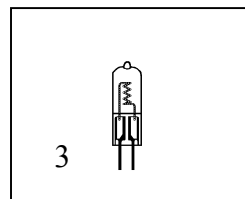

Specjalne lampy operacyjne / Spezialglühlampen verwendbar für Berchtold Chromophare Operationsleuchten

Halogen

Volt	Watt	Socket	Vergleichstyp	OP-Leuchte	Art.-Nr.	Bild Nr.
12	35	GY 6.35	CZ 940-12	D-200	50164	1
12	50	G 6.35	CZ 955-12	D-300	50166	2
24	55	G 6.35	CZ 904-24	C-200 / C-300	50152	3
22.8	110	G 6.35	CZ 905-22	C-450	50159	3
22.8	150	G 6.35	CZ 906-24	C-570	50150	4
22.8	250	G 6.35	CZ 907-22	C-950G	50153	4
24	40	G 6.35	CZ 945-24	D-200	50167	3
24	100	G 6.35	CZ 905-24	C-450alt / B480 B680 / B950	50157	3
24	150	G 6.35	CZ 908-24	C-571	50151	4
24	250	GY 6.35	CZ 907-24	C-950	50158	4
22,8	150	GY 6.35	CZ 908-22	D-650+	50182	4
22.8	150	GY 6.35	CZ 909-22	D-510/540/660	50184	5

Specjalne lampy operacyjne / Spezialglühlampen original für Berchtold Chromophare Operationsleuchten

Halogen

Volt	Watt	Socket	Vergleichstyp	OP-Leuchte	Art.-Nr.	Bild Nr.
12	35	GY 6.35	CZ 940-12	D-200	50164 B	1
12	50	G 6.35	CZ 955-12	D-300	50166 B	2
24	55	G 6.35	CZ 904-24	C-200 / C-300	50152 B	3
22.8	110	G 6.35	CZ 905-22	C-450	50159 B	3
22.8	150	G 6.35	CZ 906-24	C-570	50150 B	4
22.8	250	G 6.35	CZ 907-22	C-950G	50153 B	4
24	40	G 6.35	CZ 945-24	D-200	50167 B	3
24	100	G 6.35	CZ 905-24	C-450alt / B480 B680 / B950	50157 B	3
24	150	G 6.35	CZ 908-24	C-571	50151 B	4
24	250	GY 6.35	CZ 907-24	C-950	50158 B	4
22,8	150	GY 6.35	CZ 908-22	D-650+	50182 B	4
22.8	150	GY 6.35	CZ 909-22	D-510/540/660	50184 B	5