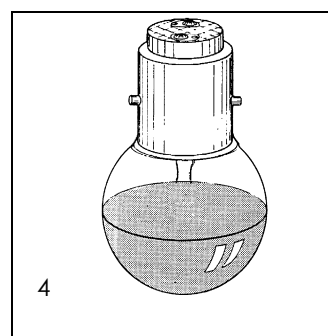

Specjalne lampy operacyjne / Spezialglühlampen verwendbar für Dr. Mach Operations- und Behandlungsleuchten

Halogen

Volt	Watt	Socket	Vergleichstype	Art.-Nr.	Bild Nr.
22.8 / 24	40	G 6.35	1240/91 Halogen	50163	1
22.8 / 24	40	Ba 15 d	1210/91H Halogen	50160	2
24	40	Ba 15 d	1210/91 kuppenverspiegelt	50169	3
22.8 / 24	50	G 6.35	1660/91 Halogen	50170	1
24	60	Ba 20 d	1150/91 kuppenverspiegelt	50443	4