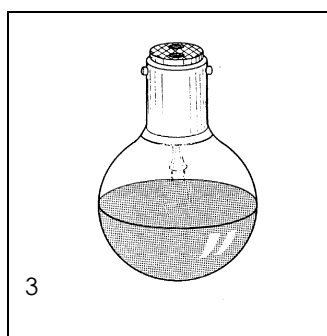

Specjalne lampy operacyjne / Spezialglühlampen verwendbar für Dr. Mach Operations- und Behandlungsleuchten

Halogen

Volt	Watt	Socket	Vergleichstype	Art.-Nr.	Bild Nr.
22.8 / 24	40	G 6.35	1240/91 Halogen	50163	1
22.8 / 24	40	Ba 15 d	1210/91H Halogen	50160	2
24	40	Ba 15 d	1210/91 kuppenverspiegelt	50169	3
22.8 / 24	50	G 6.35	1660/91 Halogen	50170	1
24	60	Ba 20 d	1150/91 kuppenverspiegelt	50443	4